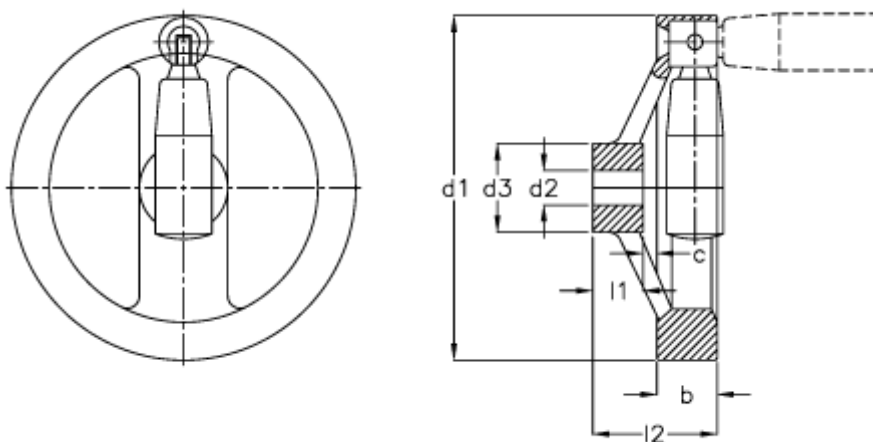

Varenummer: 201262334
Beskrivelse: E+G Håndhjul
GN 322.3-200-K20-R

Mål

b	= 25.0	l2 = 52.5
c	= 5.5	
d1	= 200	
d2 H7	= 20	
d2 H7	= 18	
d3	= 42	
Håndtag Ø	= 26	
l1	= 24	